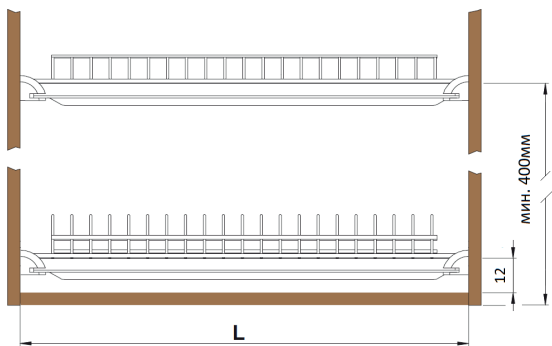

### КОМПЛЕКТАЦИЯ СУШКИ:

- комплект креплений А – 1 комплект (4 шт.)
- шуруп 4,8x20 – 8 шт.
- полка для стаканов – 1 шт.
- полка для тарелок – 1 шт.
- поддон пластиковый – 2 шт.

### РАЗМЕРЫ МОДУЛЯ

### РАЗМЕРЫ МОДУЛЯ С РАМКой