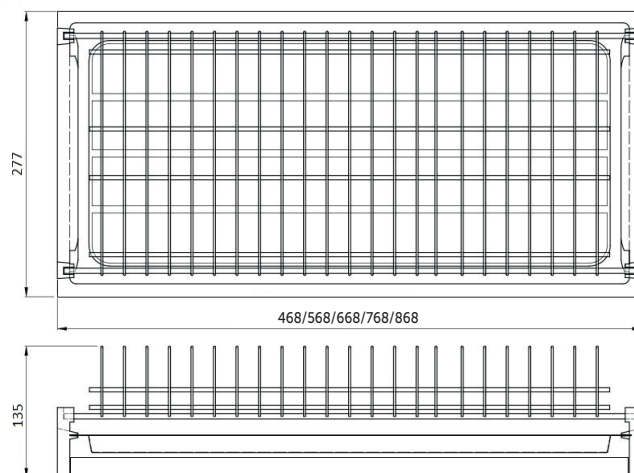

### КОМПЛЕКТАЦИЯ СУШКИ С РАМКой:

- комплект креплений А – 1 комплект (2 шт.)
- комплект креплений В – 1 комплект (2 шт.)
- профиль алюминиевый – 2 шт.
- полка для стаканов – 1 шт.
- полка для тарелок – 1 шт.
- поддон пластиковый – 2 шт.
- шуруп 4,8x20 – 8 шт.
- шуруп 3,5x12 – 4 шт.

### РАЗМЕРЫ МОДУЛЯ

### РАЗМЕРЫ МОДУЛЯ С РАМКой