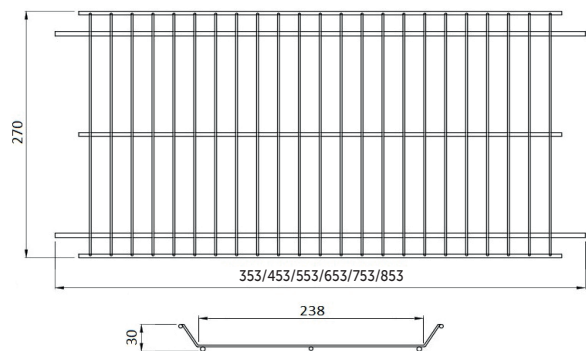

ПОЛКИ ДЛЯ СТАКАНОВ / ЧАШЕК