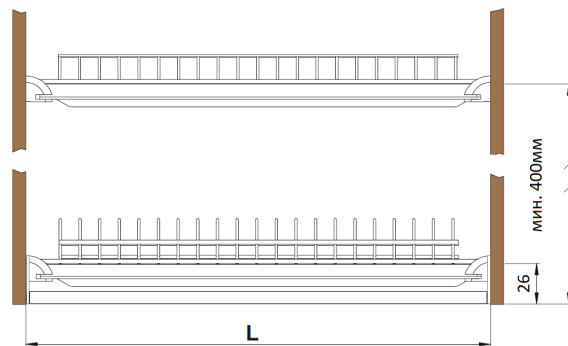

ПОСУДОСУШИТЕЛЬ 2 ПОЛКИ С АЛЮМИНИЕВОЙ РАМКой