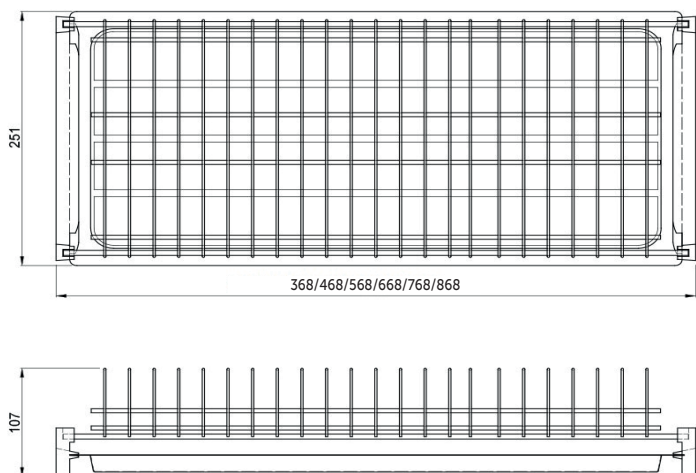

### КОМПЛЕКТАЦИЯ СУШКИ:

- комплект креплений А – 1 комплект (4 шт.)
- шуруп 4,8x20 – 8 шт.
- полка для стаканов – 1 шт.
- полка для тарелок – 1 шт.
- поддон пластиковый – 2 шт.

### РАЗМЕРЫ МОДУЛЯ